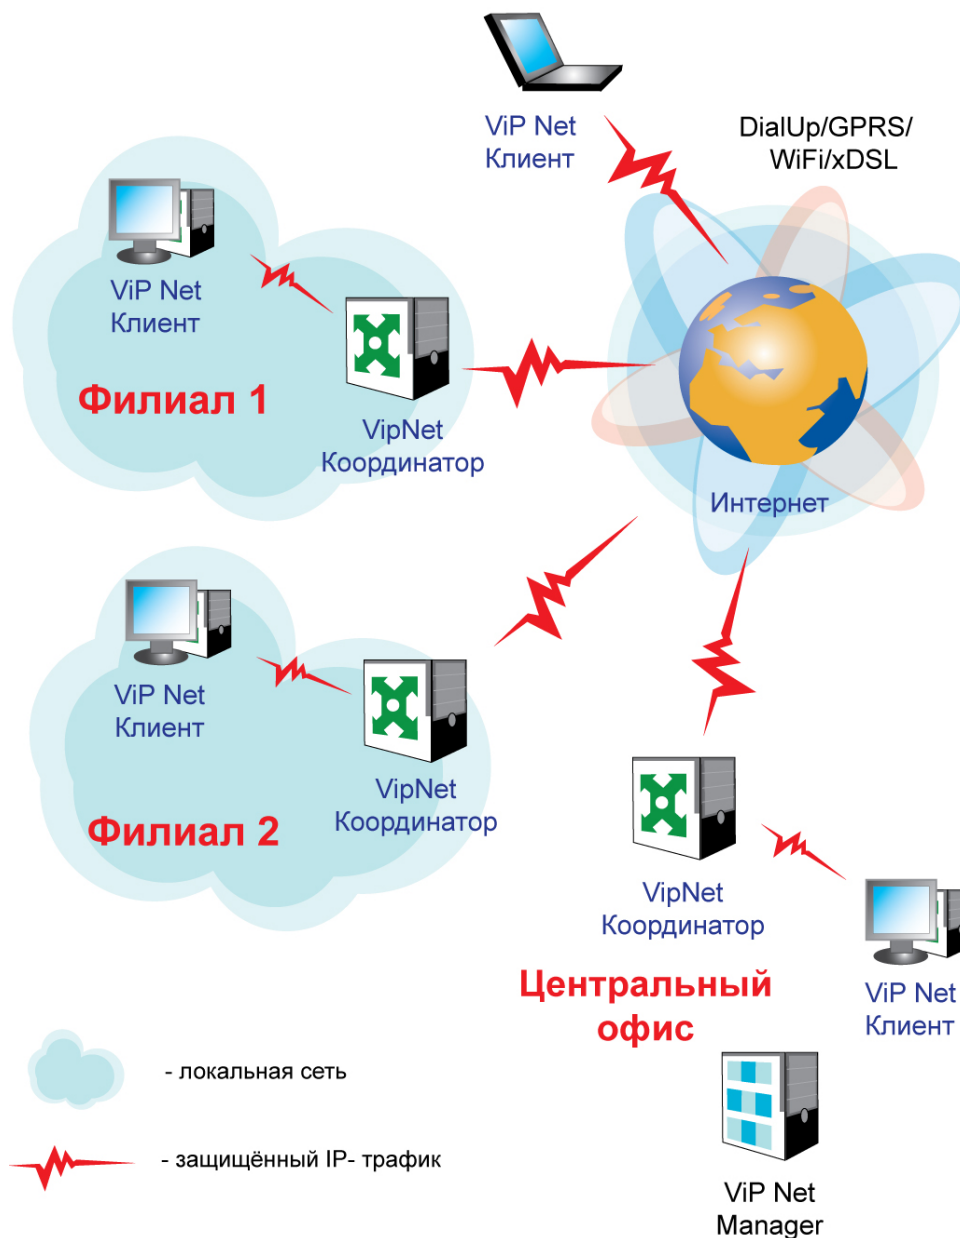

Контрольное задание

Используя навыки, приобретенные при выполнении практических занятий и возможности редактора векторной графики Adobe Illustrator, необходимо самостоятельно создать схему компьютерной сети.

Примеры

Схема подключения к Internet