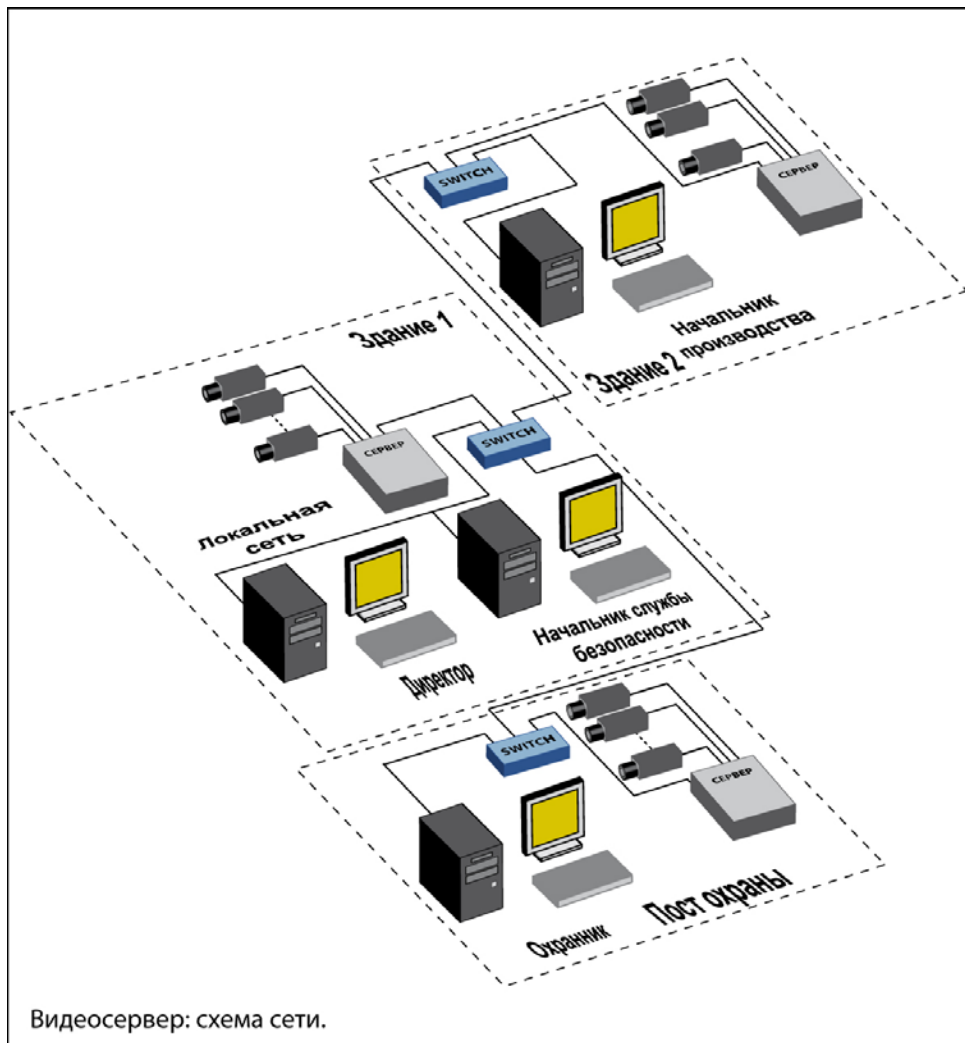

Контрольное задание

Используя навыки, приобретенные при выполнении практических занятий и возможности редактора векторной графики Adobe Illustrator, необходимо самостоятельно создать схему компьютерной сети.

Примеры

Схема подключения к Internet